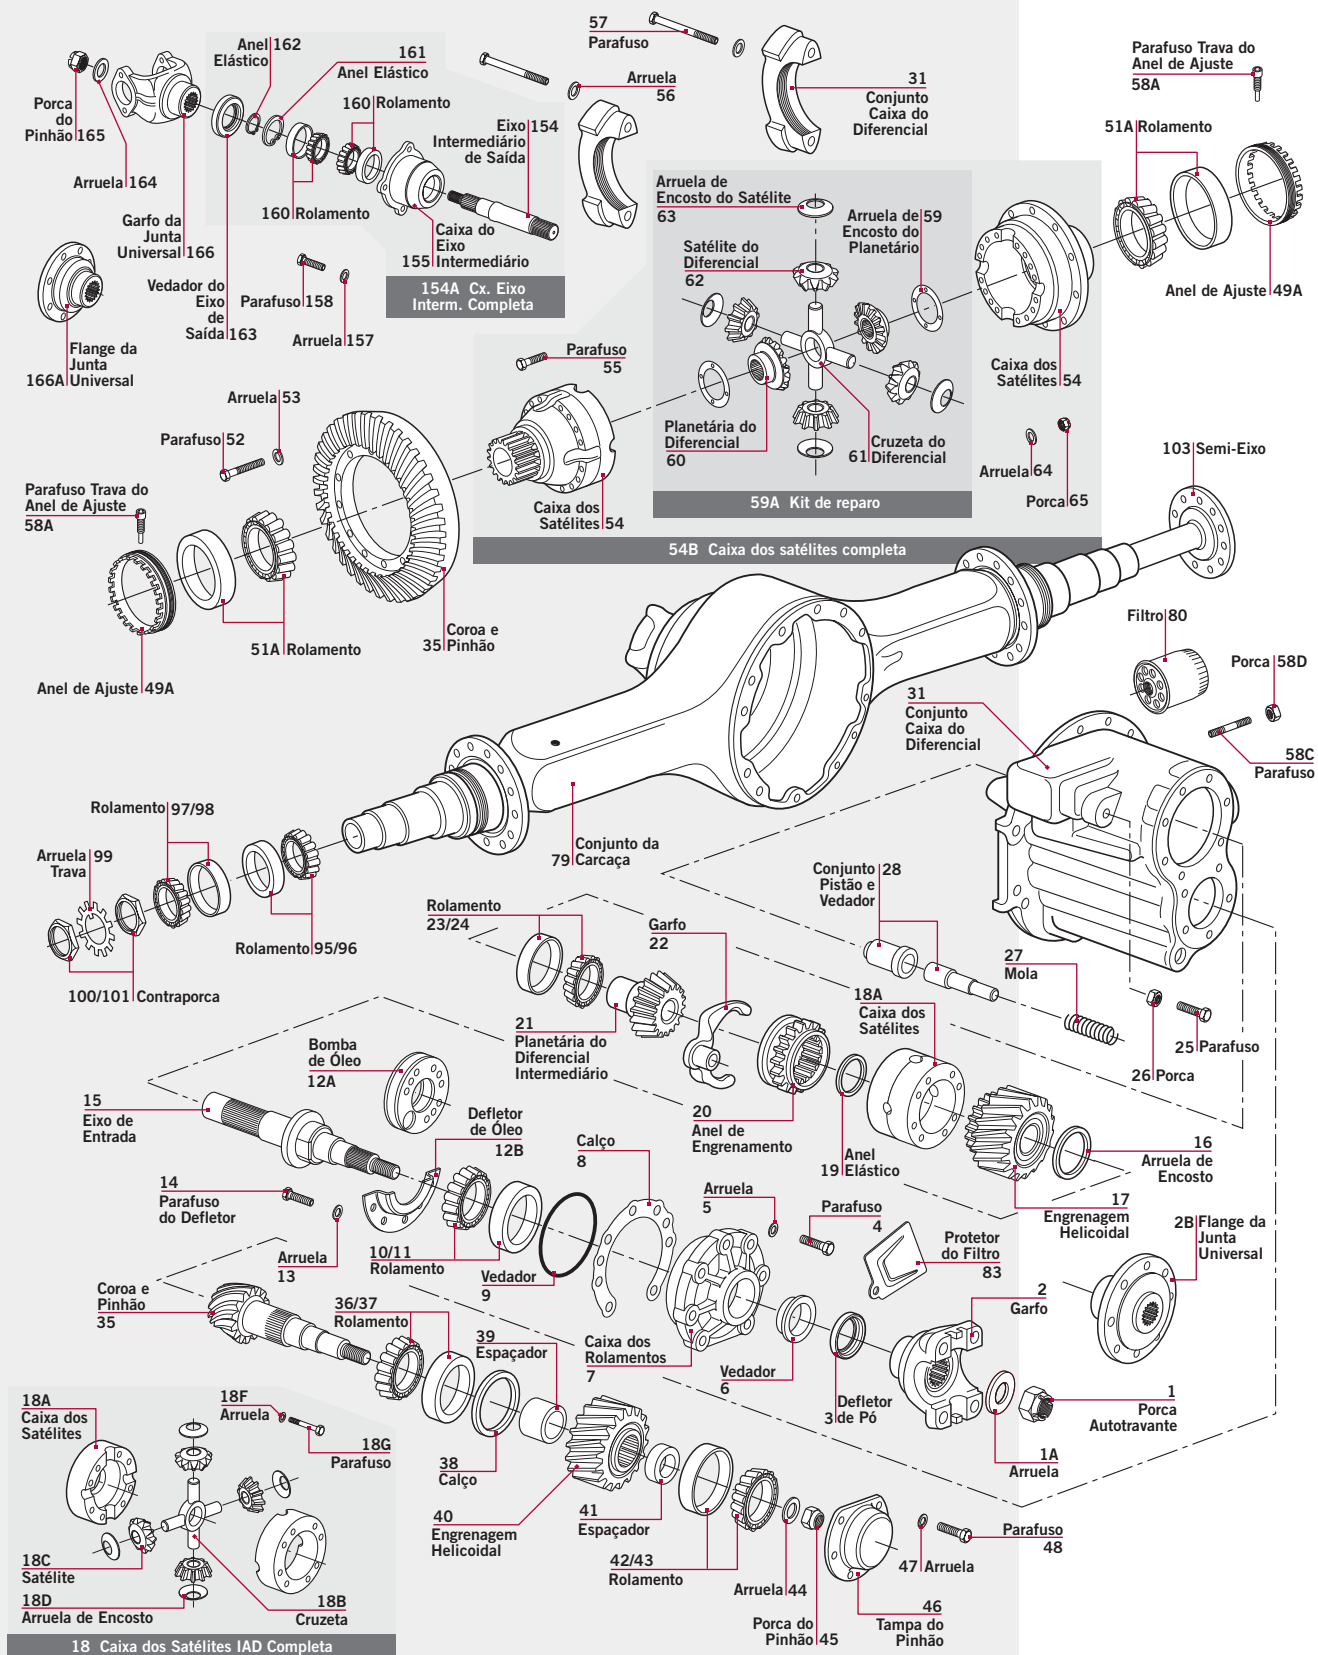

EIXO DIFERENCIAL MD145 / MD168 TABELA DE APLICAÇÃO - 2013

MERITOR

Descrição	Código Meritor	Código O.E.	Item	Eixo	Aplicação
Porca Autotravante M45 X 1,5	088175	Iveco 503106212 Ford BF5X4320A VW 2T0525215 Volvo 20438630	1	MD145/168	Ford Cargo 2422/25; 2622/25/26/28/30/31/31HD/32; 2831; 2932E; 5031/32E; 6332E International 9800i - (6x4) VW 24.220/250; 26.220/260/300/310/310HD; 31.260/310/320/370E Iveco 260E25 (6X4); Stralis 740S41/46/48 (6x4) Volvo VM260/310 (6X4)
Arruela Plana	009444	Iveco 8198030 / 503106210 Ford BG6X4228AA VW 2T0525241A Volvo 20438629	1A	MD145/168	Ford Cargo 2422/25; 2622/25/26/28/30/31/31HD/32; 2831; 2932E; 5031/32E; 6332E International 9800i - (6x4) VW 24.220/250; 26.220/260/300/310/310HD; 31.260/310/320/370E Iveco 260E25 (6X4); Stralis 740S41/46/48 (6x4) Volvo VM260/310 (6X4)
Garfo da Junta Universal Série 1710 - (46 Estrias)	070048	Iveco 503522916 Ford BF5X4851AA VW 2RR525283	2	MD145/168	Ford Cargo 2422/25; 2622/25/26/28/30/31/31HD/32; 2831; 2932E; 5031/32E; 6332E VW 24.220/250; 26.220/260/300/310/310HD; 31.260/310/320/370E Iveco 260E25 (6X4); Stralis 740S41/46/48 (6x4)
Garfo da Junta Universal Série 1810 - (46 Estrias)	18TYS38-27A2	Volvo 20767534	2	MD145	Volvo VM260 (6X4)
Garfo da Junta Universal Série 1810	070125	Ford BF5X4851A VW 2T0525283	2	MD168	Ford Cargo 2631HD; 2831; 2932E; 5031/32E; 6332E VW 31.260/310/320/370E
Garfo da Junta Universal Série SPL-250	250TYS38-2A	Ford / VW 2T2525283	2	MD168	Ford Cargo 2631HD; 2831; 2932E; 5031/32E; 6332E VW 31.260/310/320/370E
Garfo da Junta Universal Série 1810	A1 3260D1824	—	2	MD168	International 9800i - (6x4)
Flange da Junta Universal Série 180 KV 70	A 3260R1838	Iveco 503106220 Ford / VW 2T2525283A Volvo 20438622	2B	MD168	Ford Cargo 2631HD; 2831; 2932E; 5031/32E; 6332E International 9800i - (6x4) Iveco Stralis 740S41/46/48 (6x4) VW 31.260/310/320/370E Volvo VM 310 (6X4)
Defletor de Pó	049253	Iveco 503356073 Volvo 20767828 VW 2T0521339A Ford BF5X4676D	3	MD145/168	Ford Cargo 2422/25; 2622/25/26/28/30/31/31HD/32; 2831; 2932E; 5031/32E; 6332E International 9800i - (6x4) VW 24.220/250; 26.220/260/300/310/310HD; 31.260/310/320/370E Iveco 260E25 (6X4); Stralis 740S41/46/48 (6x4) Volvo VM260/310 (6X4)
ParafusoM12 X 45	082554	Iveco 8121343 Volvo 20438625 VW 2T0525258 Ford TAK525411	4	MD145/168	Ford Cargo 2422/25; 2622/25/26/28/30/31/31HD/32; 2831; 2932E; 5031/32E; 6332E International 9800i - (6x4) VW 24.220/250; 26.220/260/300/310/310HD; 31.260/310/320/370E Iveco 260E25 (6X4); Stralis 740S41/46/48 (6x4) Volvo VM260/310 (6X4)
Arruela Plana	009825	—	5	MD145	Ford Cargo 2422/25; 2622/25/26/28/30/31/32 VW 24.220/250; 26.220/260/300/310 Iveco 260E25 (6X4) Volvo VM260 (6X4)
Arruela Plana	1229D4632	Iveco 42532361 Ford BG8X4228AA VW 2T0525291 Volvo 20438626	5	MD168	Ford Cargo 2631HD; 2831; 2932E; 5031/32E; 6332E International 9800i - (6x4) Iveco Stralis 740S41/46/48 (6x4) VW 31.260/310/320/370E Volvo VM 310 (6X4)
Vedador do Eixo de Entrada	A1 1205X2728	Iveco 42554419 Ford BG5X4676AA VW 2S0198049B Volvo 20883031	6	MD145/168	Ford Cargo 2422/25; 2622/25/26/28/30/31/31HD/32; 2831; 2932E; 5031/32E; 6332E International 9800i - (6x4) VW 24.220/250; 26.220/260/300/310/310HD; 31.260/310/320/370E Iveco 260E25 (6X4); Stralis 740S41/46/48 (6x4) Volvo VM260/310 (6X4)
Vedador do Eixo de Entrada	A1 1205Y2729	Iveco 42554882 Ford BG5X4676BA VW 2S0198049C Volvo 20883007	6	MD145	Ford Cargo 2422/25; 2622/25/26/28/30/31/32 VW 24.220/250; 26.220/260/300/310 International 9800i - (6x4) Iveco 260E25 (6X4) Volvo VM260 (6X4)
Caixa dos Rols Eixo de Entrada	A 3226S1137	VW 2U0525307 Volvo 20438632 Ford BG5X4416AA	7	MD168	Ford Cargo 2631HD; 2831; 2932E; 5031/32E; 6332E VW 31.260/310/320/370E International 9800i - (6x4) Volvo VM 310 (6X4)
Caixa dos Rols Eixo de Entrada	022938	Iveco 503356074 Ford BF5X4416A VW 2RR525415 Volvo 20767530	7	MD145	Ford Cargo 2422/25; 2622/25/26/28/30/31/32 VW 24.220/250; 26.220/260/300/310 Iveco 260E25 (6X4) Volvo VM260 (6X4)