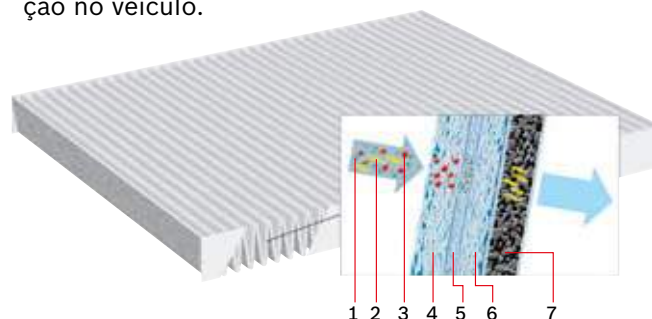

Filtros de cabine com carvão ativado: saúde e proteção extra

Asseguram proteção adicional graças a uma camada extra de carvão ativado que absorve os gases nocivos e perigosos (ozônio, óxidos de nitrogênio, dióxido de enxofre e hidrocarbonetos), além do mau cheiro do ambiente externo.

Os filtros de carvão ativado podem substituir facilmente os standards sem necessidade de adaptação no veículo.