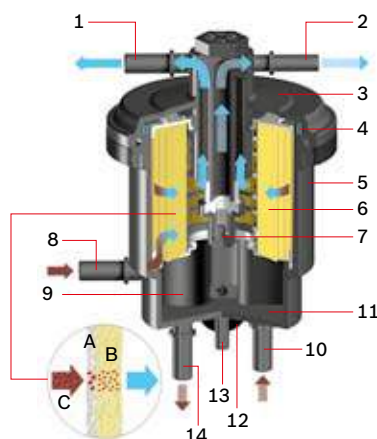

Filtro Diesel

1. Junta
2. Rebordeado duplo
3. Tampa do filtro de chapa de aço galvanizada
4. Meio filtrante
5. Saída de combustível
6. Entrada de combustível
7. Tubo de suporte
8. Carcaça do filtro em aço galvanizado resistente à pressão
9. Reservatório de água
10. Válvula de drenagem de água
11. Tubo de saída

Filtro Diesel Common Rail

- | | | |
|--|--|---|
| <ol style="list-style-type: none"> 1. Saída de combustível (para o motor) 2. Saída de combustível (de volta ao tanque) 3. Tampa do filtro (material plástico) 4. Anel de vedação 5. Carcaça do filtro em plástico resistente à corrosão | <ol style="list-style-type: none"> 6. Meio filtrante 7. Válvula de drenagem de água 8. Entrada de combustível 9. Válvula bimetálica (verificação da temperatura ótima) 10. Entrada de combustível (aquecido pela filtragem) 11. Reservatório de água | <ol style="list-style-type: none"> 12. Válvula de drenagem de água 13. Tubo de saída de água 14. Saída de combustível (aquecimento) <p>A. Meio filtrante de poliéster B. Meio filtrante de celulose C. Partículas de pó no combustível</p> |
|--|--|---|