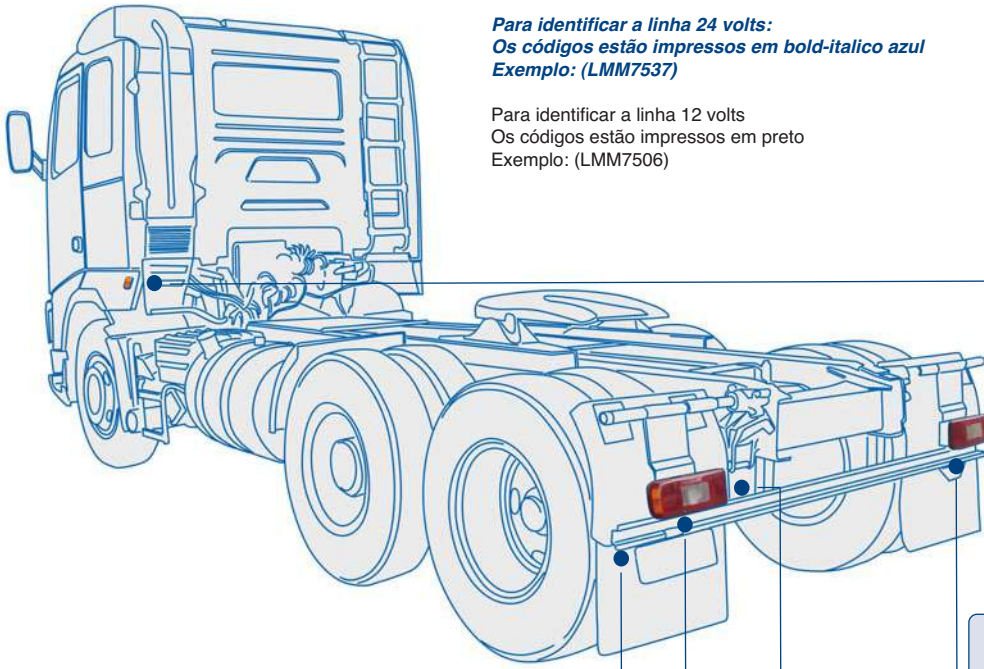

Diagrama - Linha Pesada *Imagens sem escala - somente para ilustração*

Para identificar a linha 24 volts:
Os códigos estão impressos em **bold-italico azul**
Exemplo: (LMM7537)

Para identificar a linha 12 volts
Os códigos estão impressos em **preto**
Exemplo: (LMM7506)

PISCA LATERAL

W5W LMM2845 LMM2825	WY5W ÂMBAR - LMM2827	P21W LMM7511 LMM7506	R5W LMM5627 LMM5007

NEBLINA TRASEIRA

P21W LMM7511 LMM7506	P21/5W LMM7537 LMM7528

PISCA TRASEIRO

P21W LMM7511 LMM7506	PY21W ÂMBAR LMM9507 LMM7507	P21/5W LMM7537 LMM7528	R5W LMM5627 LMM5007

FREIO

W5W LMM2845 LMM2825	P21W LMM7511 LMM7506	P21/4W - LMM7225	P21/5W LMM7537 LMM7528

LANTERNA TRASEIRA

W5W LMM2845 LMM2825 LMM2825CB	P21W LMM7511 LMM7506	PY21W ÂMBAR LMM9507 LMM7507	P21/4W - LMM7225	P21/5W LMM7537 LMM7528	R5W LMM5627 LMM5007	R10W LMM5637 LMM5008

RÉ

W5W LMM2845 LMM2825	C5W LMM6423 LMM6418	P21W LMM7511 LMM7506	P21/5W LMM7537 LMM7528	P21/5W (Pino encontrado) - LMM7240	P22 LMM7529 LMM7533	R5W LMM5627 LMM5007	R10W LMM5637 LMM5008

PLACA

W1,2W LMM2741 LMM2721	W2W LMM2722	W3W LMM2841 LMM2821	W5W LMM2845 LMM2825 LMM2825CB	C5W LMM6423 LMM6418	P21W LMM7511 LMM7506	P22 LMM7529 LMM7533	T2W LMM3797 LMM3796	T4W LMM3930 LMM3893 LMM3893CB	R5W LMM5627 LMM5007	R10W LMM5637 LMM5008