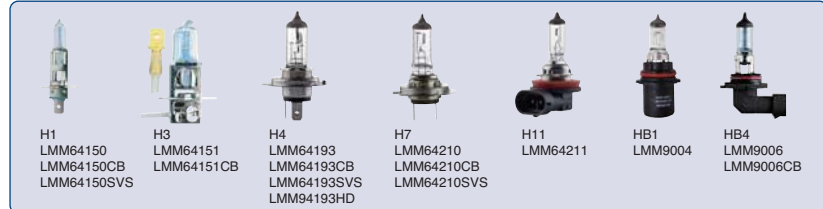

Catálogo de Lâmpadas Automotivas
Magnetit Marelli

Diagrama - Linha Leve

Imagens sem escala - somente para ilustração

**MAGNETI
MARELLI**

Catálogo de Lâmpadas Automotivas
Magnetì Marelli

Diagrama - Linha Leve

Imagens sem escala - somente para ilustração

TETO

PORTA LUVAS

PISCA LATERAL

FARÓIS NEBLINA

FARÓIS BAIXO E ALTO

LANTERNA DIANTEIRA

PISCA DIANTEIRO