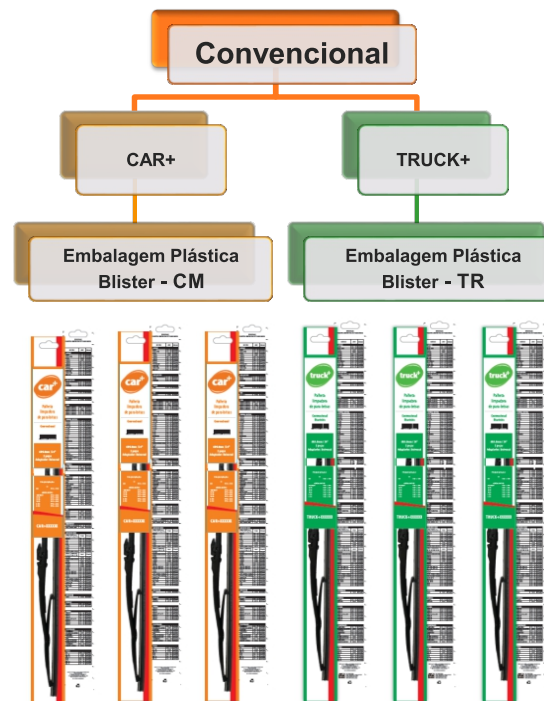

APRESENTAÇÃO

Linha de Palhetas Car+ e Truck+

Valeo

LANÇAMENTOS PALHETAS **CAR+** E **TRUCK+**

Já estão disponíveis no portal de compras os lançamentos mais aguardados do ano: as palhetas **Car+** e **Truck+**. Uma parceria **Rede Âncora** com a **Valeo**, oferecendo os melhores produtos do setor automotivo.

ENTRE NO PORTAL DE COMPRAS E CONFIRA!

Palhetas Car+ Convencional

Aplicação: Original

CNA	Código CAR+	Quant. Blister	Modelo	Código Valeo	Código Dyna	Código Bosch	Código Trico	Pos.	Pol.	MM	Aplicações
116022	CM164	1	CAR+ Convencional	581440	-	-	-	Dianteira	26"	650	Etios
116023	CM326	2	CAR+ Convencional	581441	-	-	-	Dianteira	26"/16"	650/400	Corolla, Rav4
116024	CM021	2	CAR+ Convencional	581442	-	-	-	Dianteira	21"/14"	525/350	March, Versa
116025	CM316	2	CAR+ Convencional	581443	-	-	-	Dianteira	24"/16"	600/400	HB20
116004	CM020	2	CAR+ Convencional	C020	-	S24 3397004910	-	Dianteira	14"/23"	350/580	Livina, Grand Livina, Idea
116005	CM046	1	CAR+ Convencional	C046	-	S14 3397004911	TB010	Traseira	13"	330	Blazer, Cherokee, Corsa, Elba, Ipanema, Omega Suprema, Towner, Uno, Variant II
116006	CM062	2	CAR+ Convencional	C062	326	653 3397118324	T326	Dianteira	16"/26"	650/400	Peugeot 206
116007	CM069	2	CAR+ Convencional	C069	316	601 3397118304	T402	Dianteira	16"/24"	400/600	Honda Fit, Hyundai Tucson
116008	CM070	2	CAR+ Convencional	C070	368	B604 3397010048	-	Dianteira	18"/24"	600/450	Ford Fiesta (02>04), EcoSport (03>04), Fusion (06>)