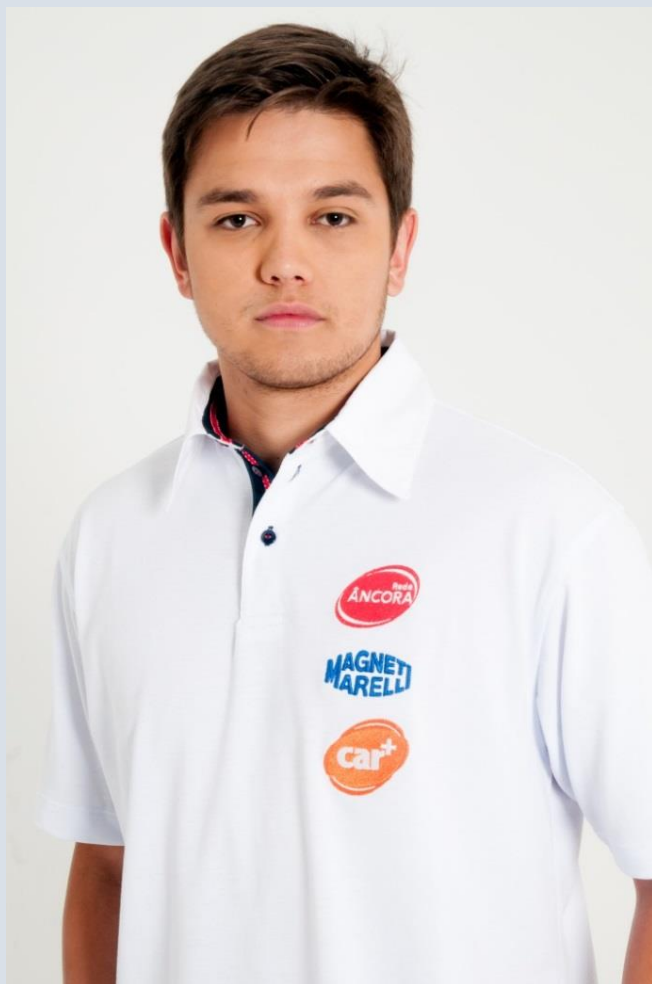

REFERÊNCIA	PRODUTOS
00009/01PP	CAMISA PÓLO M. CURTA MASCULINA INSTITUCIONAL
00009/01P	CAMISA PÓLO M. CURTA MASCULINA INSTITUCIONAL
00009/01M	CAMISA PÓLO M. CURTA MASCULINA INSTITUCIONAL
00009/01G	CAMISA PÓLO M. CURTA MASCULINA INSTITUCIONAL
00009/01GG	CAMISA PÓLO M. CURTA MASCULINA INSTITUCIONAL
00009/01XG	CAMISA PÓLO M. CURTA MASCULINA INSTITUCIONAL

00008/01PP	CAMISA PÓLO M. LONGA MASCULINA INSTITUCIONAL
00008/01P	CAMISA PÓLO M. LONGA MASCULINA INSTITUCIONAL
00008/01M	CAMISA PÓLO M. LONGA MASCULINA INSTITUCIONAL
00008/01G	CAMISA PÓLO M. LONGA MASCULINA INSTITUCIONAL
00008/01GG	CAMISA PÓLO M. LONGA MASCULINA INSTITUCIONAL
00008/01XG	CAMISA PÓLO M. LONGA MASCULINA INSTITUCIONAL